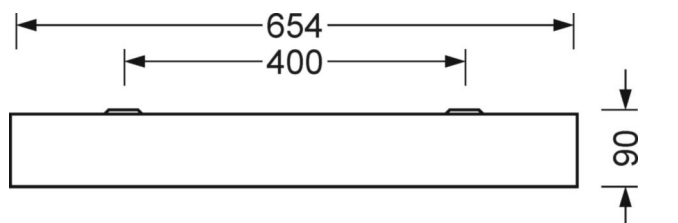

DEEP-LINK

<https://www.regiolux.de/ru/article/62000016613>

Ссылка	LED 5000lm 840
ηLB	100 %
Φ ↓/↑	100 % / 0 %
UGR поп./вдоль	20.9 / 20.8

Механика

цвет корпуса	белый стандартный для электротехники RAL 9016
размеры (LxWxH/DxH)	665mm x 654mm x 90mm
вес (нетто)	7.9kg
Cable entry KE (X/Y)	0mm/15mm
Вид монтажа	Потолочная одиночная установка

размеры

L	665 mm	Длина
B	654 mm	Ширина
H	90 mm	Высота
A1	400 mm	Расстояние между точками крепежа при одиночной установке
A4	400 mm	Расстояние между точками крепежа (ширина)
X	0 mm	Расстояние от ввода проводов до середины светильника по оси X (вдо
Y	15 mm	Расстояние от ввода проводов до середины светильника по оси Y (поп