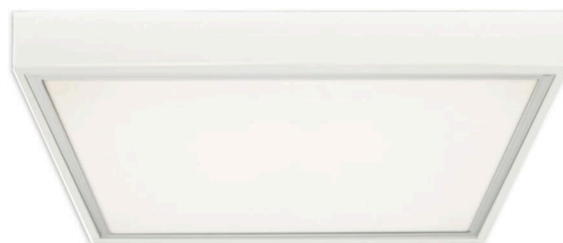

светильник для чистых помещений/накладной светильник - рассеиватель сатинированный - прямой свет

Корпус из стального листа, прямоугольное поперечное сечение; подходит для чистых помещений и зон особой чистоты согласно норме DIN 14644-1; изготовлен по спецификациям IPA, а также в соответствии с директивами гарантии качества GMP (Good Manufacturing Practice); Цвет корпуса белый стандартный для электротехники RAL 9016; Прямой, мягкий свет через сатинированный рассеиватель из акрилового стекла в алюминиевой раме натурального анодирования; цветность света: нейтральная белая (840) с предельно малым отклонением световой температуры и высоким коэффициентом цветопередачи (выше 80); Светодиодный драйвер, встроенный в дизайн светильника. Подключение к электросети и присоединение линии управления через 5-полюсную клемму втычного контакта; с переключающим преобразователем для дежурного освещения, по запросу. Для снятия рамы для призматических и матированных стекол в поставку светильника включен специальный инструмент. Подходит для помещений с чистотой воздуха класса 2 по норме ISO 14644-1; показатели рециркулируемости и химической стойкости - от «хорошо» до «отлично».

DEEP-LINK

<https://www.regiolux.de/ru/article/62000016613>

Ссылка	LED 5000lm 840
ηLB	100 %
Φ ↓/↑	100 % / 0 %
UGR поп./вдоль	20.9 / 20.8

Механика

цвет корпуса	белый стандартный для электротехники RAL 9016
размеры (LxWxH/DxH)	665mm x 654mm x 90mm
вес (нетто)	7.9kg
Cable entry KE (X/Y)	0mm/15mm
Вид монтажа	Потолочная одиночная установка