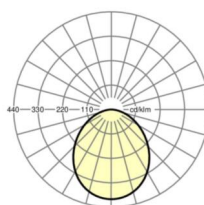

параметры

номер заказа	62000016613
код EAN	4020863330669
номер таможенного тарифа	94051190
Знак прохождения контроля	IP 54, класс защиты I, F, Помещения особой чистоты, HACCP DIN10500/Food/IFS/BRC, Indoor, CE
Степень ударопрочности IK	IK03
Температура окружения	ta 25°C
Особые свойства	Готовность к IoT «Ready for IoT»
Гарантийный срок	5 лет
Государственные программы поддержки	BEG - государственные субсидии для энергосберегающих зданий (действительна только для Германии)

электротехника

Балласт	Электронный драйвер DALI2 (1 штука)
Мощность системы	31W
сетевое напряжение	230V/50Hz
автоматический предохранитель (пусковой ток)	13 штук/B10, 21 штук/B16, 21 штук/C10, 35 штук/C16
класс энергосбережения/Источник света	C

Оптика

Оснастка	LED, цветопередача/оттенок света CRI ≥ 80 / 4000K
Допуск для координаты цветности (MacAdam)	3SDCM
Номинальный световой поток	5139lm
Срок службы LED	50000h L80/B10 (Tq 25°C)
светоотдача светильников	165lm/W
UGR поп./вдоль	20.9 / 20.8

DEEP-LINK

<https://www.regiolux.de/ru/article/62000016613>