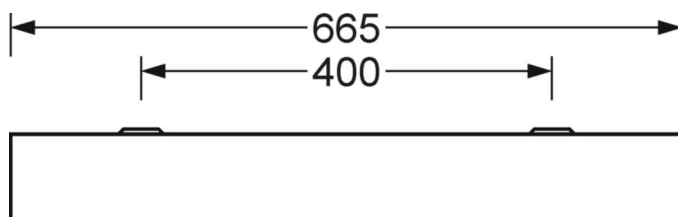

DEEP-LINK

<https://www.regiolux.de/ru/article/62000016613>

Ссылка	LED 5000lm 840
ηLB	100 %
Φ ↓/↑	100 % / 0 %
UGR поп./вдоль	20.9 / 20.8

Механика

цвет корпуса	белый стандартный для электротехники RAL 9016
размеры (LxWxH/DxH)	665mm x 654mm x 90mm
вес (нетто)	7.9kg
Cable entry KE (X/Y)	0mm/15mm
Вид монтажа	Потолочная одиночная установка

размеры

L	665 mm	Длина
B	654 mm	Ширина
H	90 mm	Высота
A1	400 mm	Расстояние между точками крепежа при одиночной установке
A4	400 mm	Расстояние между точками крепежа (ширина)
X	0 mm	Расстояние от ввода проводов до середины светильника по оси X (вдо
Y	15 mm	Расстояние от ввода проводов до середины светильника по оси Y (поп